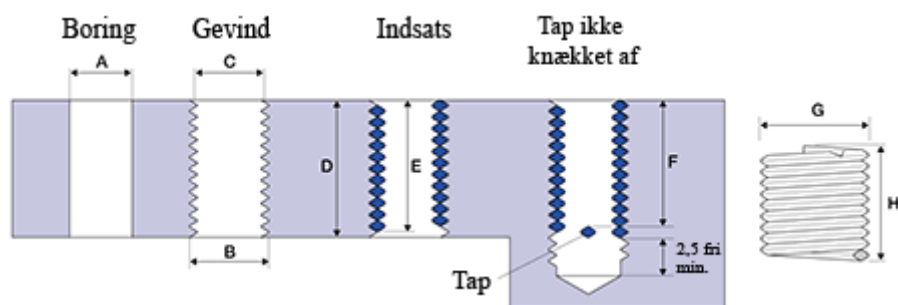

Varenummer: 1312712012400  
Beskrivelse: KLEE Gevindindsats FILTEC+ M12 x 1,00  
boreddybde 24mm

## Mål

A	= 12,3 -0,083 +0,19
B	= 13.300
C	= 12,65 -0 +0,1
D	= 24.00
Gevind	= M12 x 1,00
G Min/Maks	= 13,70 14,10
H	= 20.50